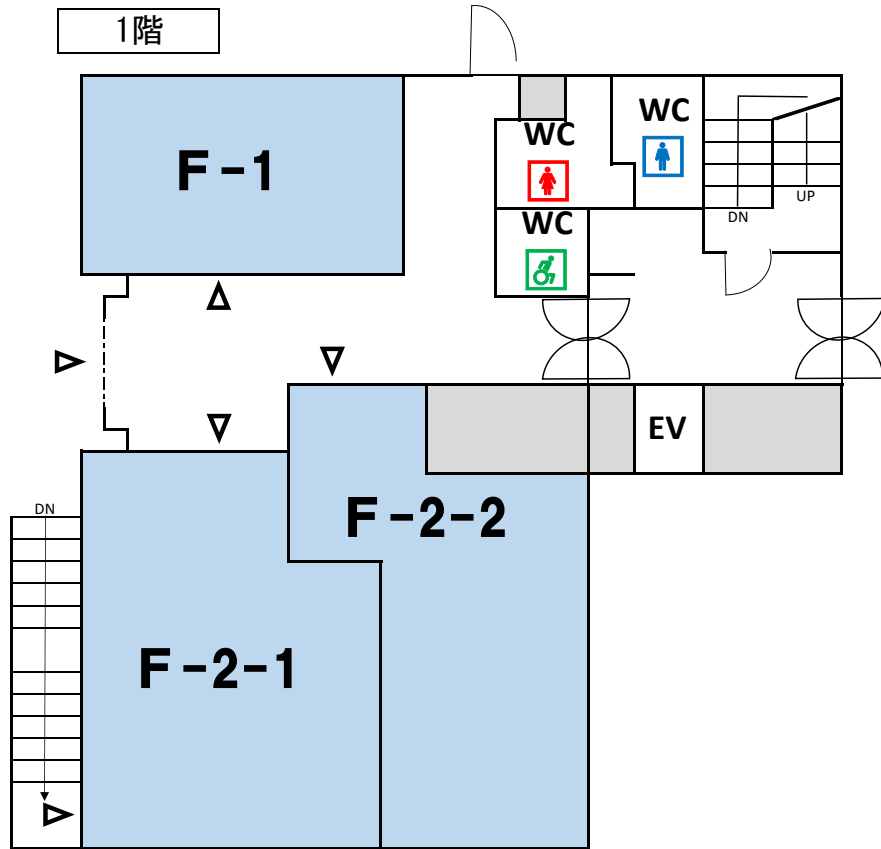

■ ショップMAP

■ ショップリスト

1階

階	区画	店舗名	業種
1	F-1	Thirtyeight & Co.	衣料品
	F-2-1	Small step はんなり& cafe	カフェ (就労支援施設)
	F-2-2	花阪税理士事務所	税理士事務所

地下1階

階	区画	店舗名	業種
地下1	F-3	ヘアブティック・らる	理容院
	F-4	愛実学園	学習塾