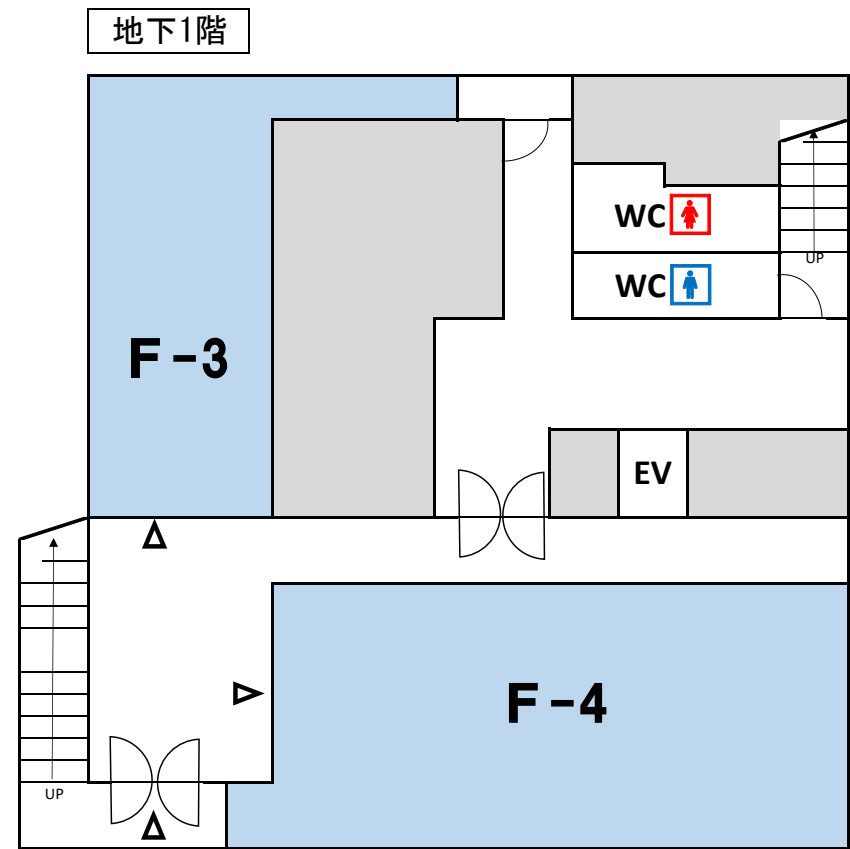

■ ショップMAP

■ ショップリスト

1階

階	区画	店舗名	業種
1	F-1	Thirtyeight & Co.	衣料品
	F-2-1	Small step はんなり& cafe	カフェ (就労支援施設)
	F-2-2	花阪税理士事務所	税理士事務所

地下1階

階	区画	店舗名	業種
地下1	F-3	ヘアブティック・らる	理容院
	F-4	愛実学園	学習塾