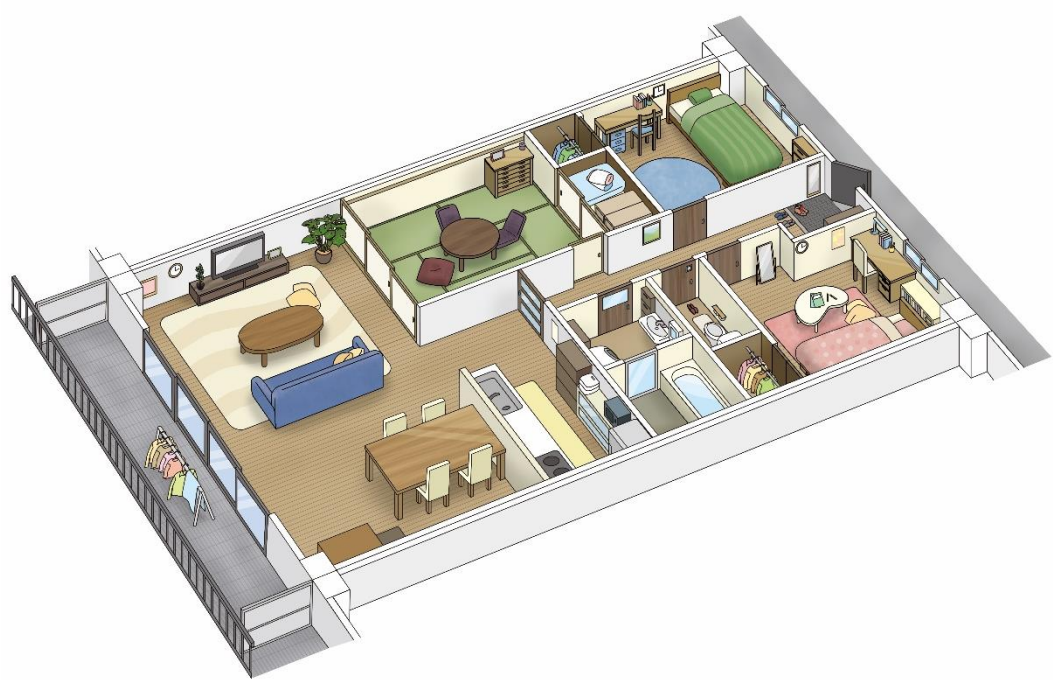

快適な住まい

No.1

部屋模型（6畳間）

（音・通風・採光・地震実験用）

セット構成

実験グッズ

部屋模型の組み立ての様子

部屋模型の組み立て後

仕様

内容	6畳間の子ども部屋を想定し、1/10のスケールで制作した組み立て式の間取り模型です。付属の実験グッズを使って快適な室内環境（音、通風、採光）や地震に強い家具配置に関する実験ができます。
サイズ	組み立て後 W360×D270×H240 mm
台数	・6セット ※セットの構成：部屋模型（壁部分の透明アクリル4枚、天井と床部分の板2枚）、実験グッズ13点（音実験用「カーペット・フローリング・畳」各1点、通風実験用「ミニ扇風機」1点、採光実験用「日差し・カーテン・すだれ」各1点と懐中電灯1点、家具配置実験用「家具模型」4点）
使用実績	音と生活のかかわり（小学校）
受け渡し方法	・要運搬, 配送可 ・保管場所：京安心すまいセンター

間取りイラストデータ

(戸建て・マンション)

戸建て住宅の1階部分

マンション

仕様

内容	現代の最も一般的な住宅形態である戸建て住宅とマンションのイラストです。住まいの安全、ライフステージと住居を考える際に有効に使えます。
構成	戸建て(1階・2階各1点)2点, マンション1点
データ形式	pdf, jpg ※印刷はA1サイズまで対応可能
受け渡し方法	DVDを郵送