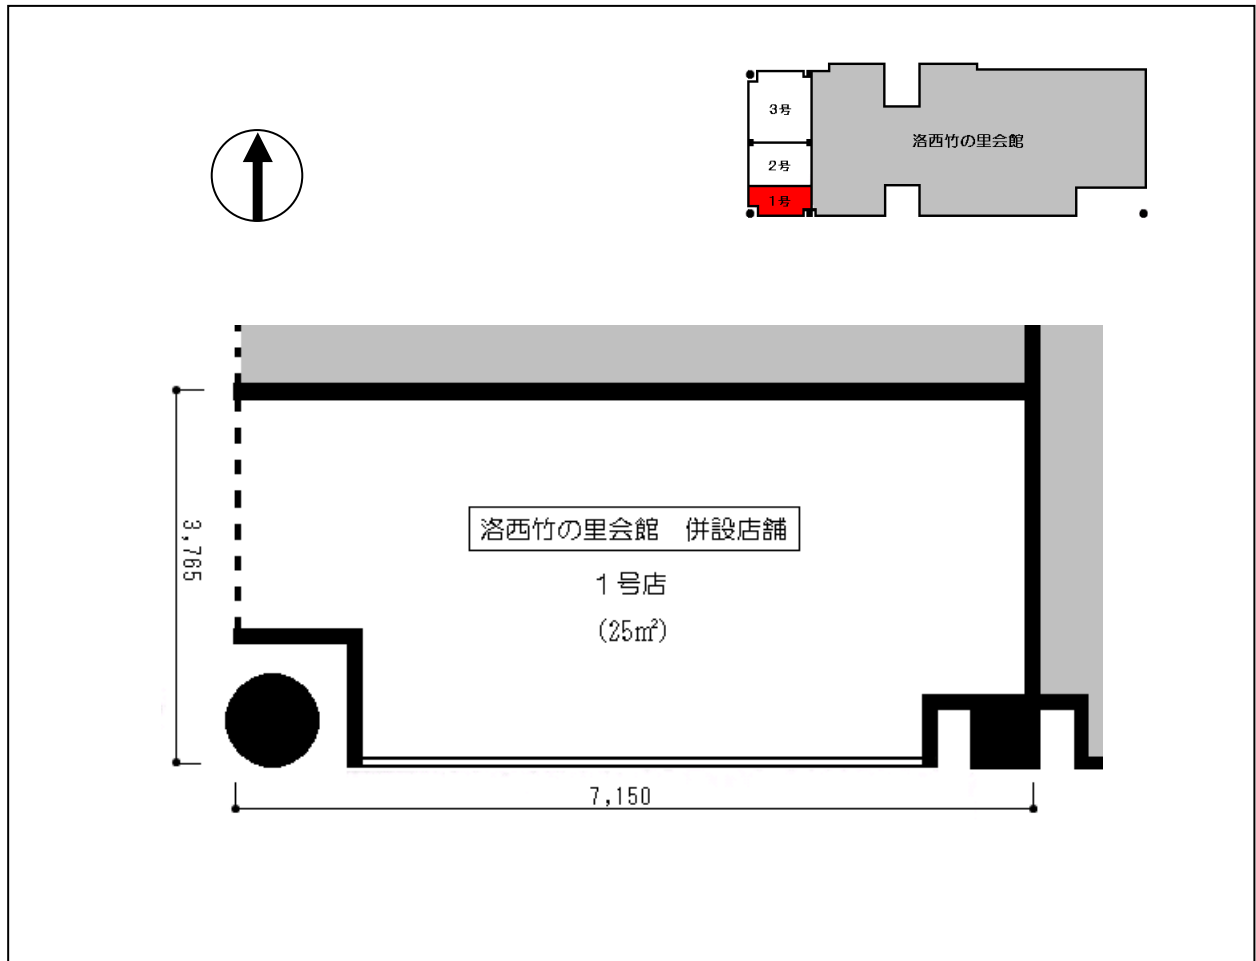

□詳細条件

路線	阪急「桂」又は「洛西口」から、市バス	賃料	82,500円
最寄駅	(又はヤサカバス等)で、「竹の里センター」	共益費	—
徒歩(分)	下車すぐ	敷金	825,000円
所在地	京都市西京区大原野西竹の里町一丁目19-4	面積	25㎡
用途地域	第2種中高層住居専用地域	現況	空き
建築構造	鉄筋コンクリート造平屋建	設備	電気, ガス, 水道
築年	27年	その他	

□備考

・ 商店会費が必要です。

□間取り図